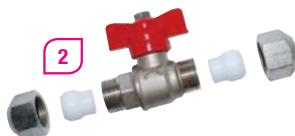

2 - à papillon

Bicône Ø10	M.12x17	MVP1017	-	-	-	-	-	-	1168285	3	9,07
Bicône Ø12	M.12x17	MVP1217	-	-	-	-	-	-	1168315	3	9,56
Bicône Ø14	M.15x21	MVP1421	-	-	-	-	-	-	1168353	3	12,88