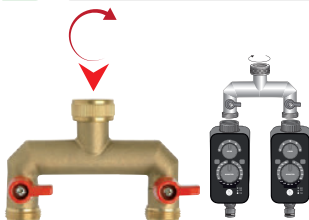

INFO Packaging coque plomberie : page 91

INFO Petites manettes métal

2 NEZ SELECTEUR DE CIRCUITS F.26x34 *twin tap connector*

			VRAC			GENCODÉ		
entrée	sorties	Code int.	référence	cdt	prix	référence	cdt	prix
F.26x34	M.20x27	YR26	2304736	3	45,48	2152009	3	45,81

INFO Grandes manettes métal

3 NEZ SELECTEUR DE CIRCUITS 2 sorties pour programmeur *twin tap connector for water control*

				VRAC			GENCODÉ			BROCHABLE		
entrée	sorties	entraxe	Code int.	référence	cdt	prix	référence	cdt	prix	référence	cdt	prix
F.20x27	M.20x27	100 mm	NR202	2371646	5	35,62	2171659	5	36,00	0171860	5	36,41

INFO Petites manettes métal

4 NEZ SELECTEUR DE CIRCUITS 3 sorties pour programmeur *3-way tap connector for water control*

				VRAC			GENCODÉ			BROCHABLE		
entrée	sorties	entraxe	Code int.	référence	cdt	prix	référence	cdt	prix	référence	cdt	prix
F.20x27	M.20x27	70 mm	NR20	2361401	5	45,86	2161421	5	46,22	0161447	3	46,68

INFO Petites manettes métal

NEZ Y

1 NEZ Y FILETE à écrou mobile 6 pans *y threaded tap connector*

			VRAC			GENCODÉ			BROCHABLE		
entrée	sorties	Code int.	référence	cdt	prix	référence	cdt	prix	référence	cdt	prix
F.20x27	M.15x21	YF15	2403521	10	12,74	2103520	10	13,32	-	-	-
F.20x27	M.20x27	YF20	2403538	10	9,33	2103537	10	9,94	0103539	5	10,12