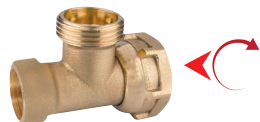

6 TE mâle-femelle-mâle à écrou mobile *MFM tee with movable nuts*

GENCODÉ

filetage	écrou mobile	filetage	Code int.	référence	cdt	prix
M.20x27	F.20x27	M.20x27	TMETM20	3189066	5	8,16

7 TE femelle à écrous mobiles *female tee with movable nuts*

GENCODÉ

filetage	écrou mobile	écrou mobile	Code int.	référence	cdt	prix
F.15x21	F.20x27	F.20x27	TFET1520	3189035	5	10,64

8 TE femelle avec 3 écrous mobiles *Female tee with 3 movable nuts*

GENCODÉ

écrou mobile	Code int.	référence	cdt	prix
F.20x27	TF3ET20	3100009	5	14,55

9 TE femelle-mâle-femelle à écrou mobile *FMF tee with movable nut*

GENCODÉ

filetage	filetage	écrou mobile	Code int.	référence	cdt	prix
F.15x21	M.20x27	F.20x27	TFMET1520	3189028	5	7,82

10 TE femelle-mâle-femelle à écrous mobiles *FMF tee with movable nuts*

GENCODÉ

écrou mobile	filetage	écrou mobile	Code int.	référence	cdt	prix
F.20x27	M.20x27	F.20x27	TM2ET20	3189042	5	10,88